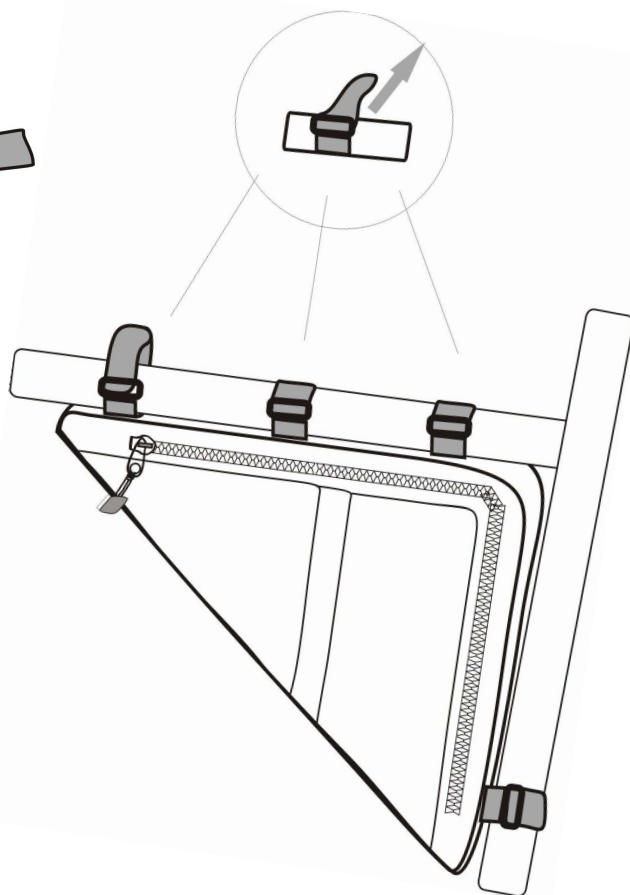

Art. 503 BRAŠNA DO RÁMU – malá

UPOZORNĚNÍ!

- Přizpůsobte brašnu převáženému obsahu pomocí dotažení popruhů na brašně
- Za škody vzniklé porušením upozornění, nenese výrobce žádnou zodpovědnost
- S nákladem se mění jízdní vlastnosti kola!

KROK 1.

Rozeptejte suché zipy na brašně

KROK 2.

Obtočte popruhy suchých zipů okolo rámu kola a napevno zatáhněte

Technická specifikace brašny

Materiál: PAD/PVC

Rozměr: 29 x 6 x 23cm

Objem: 2 litry

Hmotnost: 225 g

Povrch nepromokavý

Švy šité

made by sportarsenal