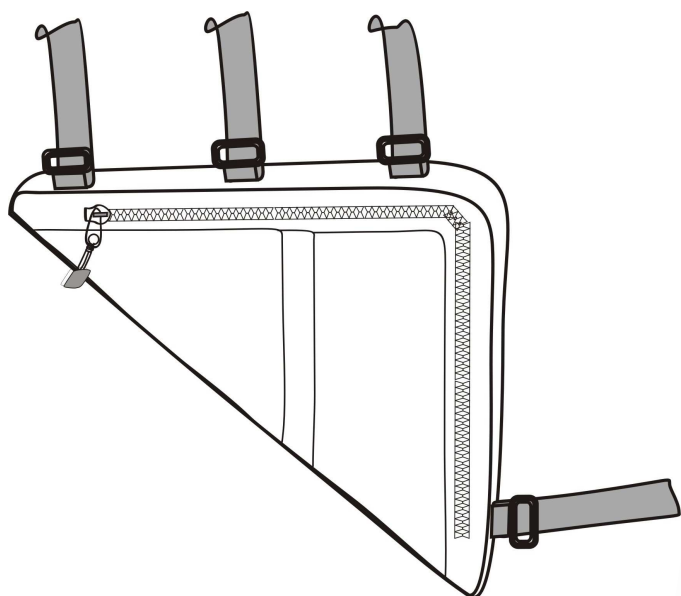

Art. 503 BRAŠNA DO RÁMU – malá

UPOZORNĚNÍ!

- Přizpůsobte brašnu převáženému obsahu pomocí dotažení popruhů na brašně
- Za škody vzniklé porušením upozornění, nenese výrobce žádnou zodpovědnost
- S nákladem se mění jízdní vlastnosti kola!

KROK 1.

Rozeptejte suché zipy na brašně

KROK 2.

Obtočte popruhy suchých zipů okolo rámu kola a napevno zatáhněte

Technická specifikace brašny

Materiál: PAD/PVC

Rozměr: 29 x 6 x 23cm

Objem: 2 litry

Hmotnost: 225 g

Povrch nepromokavý

Švy šité

made by sportarsenal